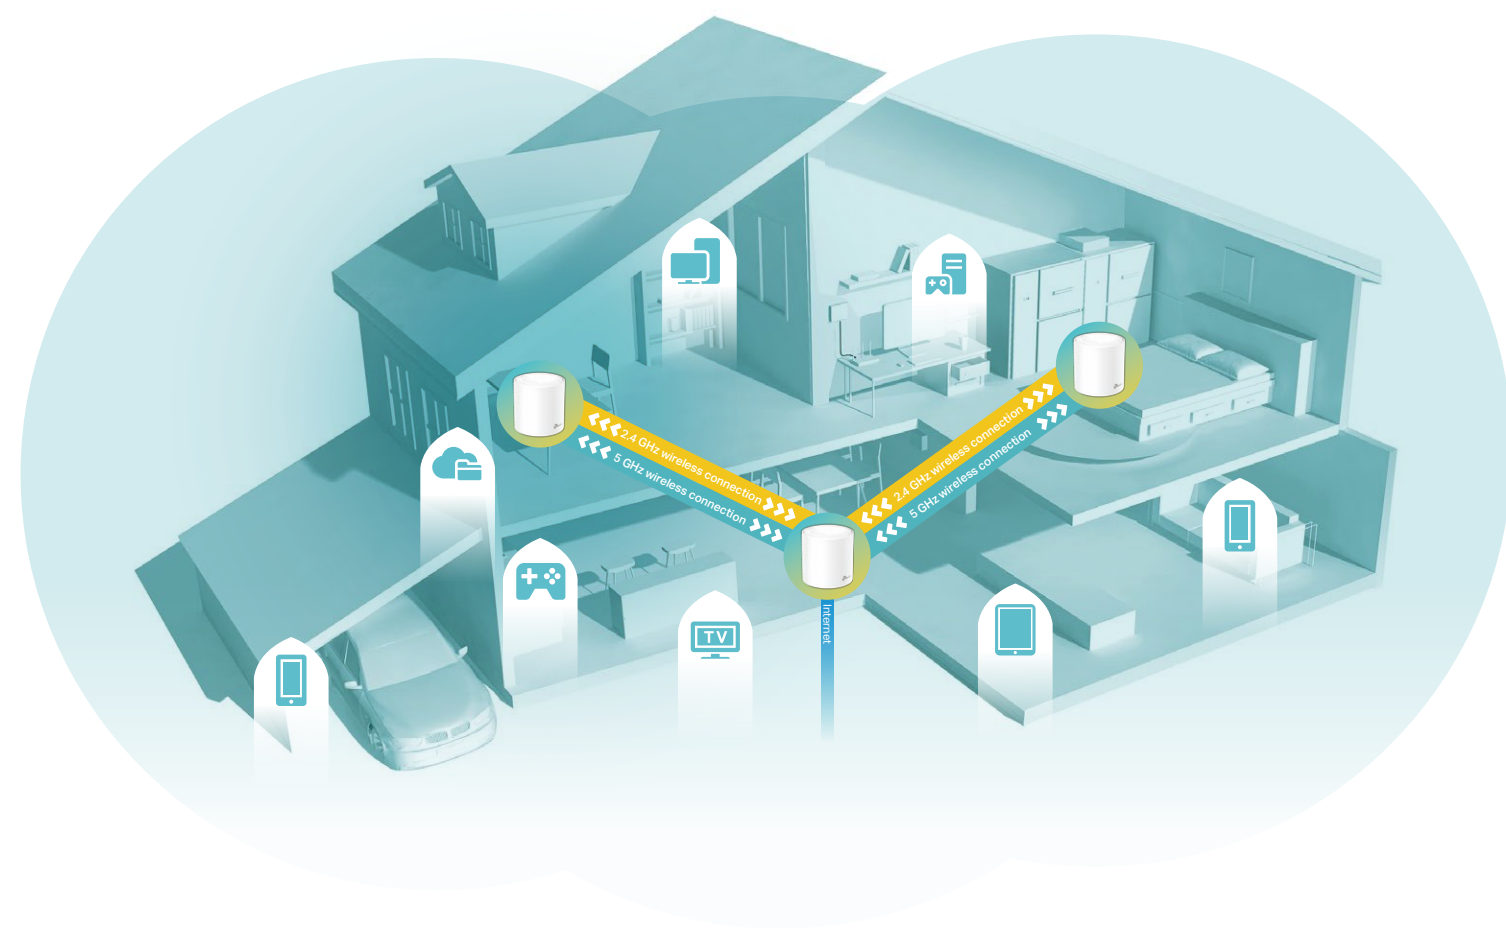

# Systeme WiFi Mesh AX1800

Un réseau maillé fiable partout dans  
la maison

Deco X20

 tp-link

## WiFi Mesh partout

-  Capacité améliorée pour plus de connexions WiFi 6
-  Vitesse inégalée jusqu'à 1800 Mbps †
-  Streaming immersif, plus de mise en mémoire tampon

-  **Tueur de zone sans WiFi**  
Éliminez les zones de signal faible avec un signal Wi-Fi pour toute la maison plus clair et plus fort généré par le Wi-Fi 6. Plus besoin de chercher une connexion stable. Δ
-  **Itinérance transparente avec un seul nom Wi-Fi**  
Les boîtiers Deco fonctionnent ensemble pour former un réseau unifié avec un seul nom de réseau. Parcourez votre maison et restez connecté avec les vitesses les plus rapides possibles. ‡
- TP-Link HomeCare™**  
 HomeCare garantit que chaque appareil de votre réseau reste protégé par une base de données de menaces en temps réel.§